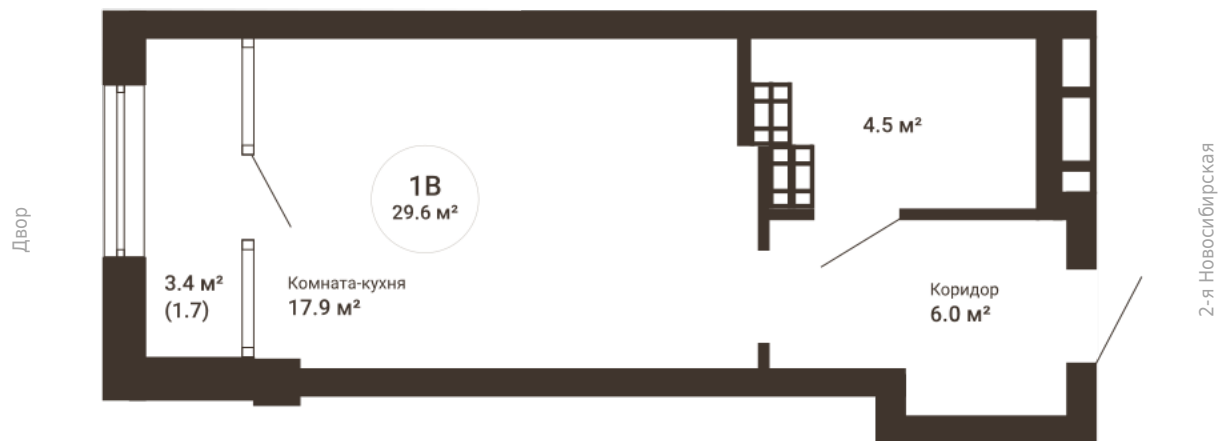

# Студия

Номер: **№ 225** | Площадь: **29.8 м<sup>2</sup>** | Цена:

Дом: Ивовая аллея  
Срок сдачи: Дом сдан  
Отделка: Под ключ  
Тип: 1В  
Этаж: 20 из 25

## На плане этажа

Площади на планировке являются ориентировочными. Подробную информацию уточняйте в отделе продаж.

Отсканируйте код, чтобы попасть на страницу  
квартиры