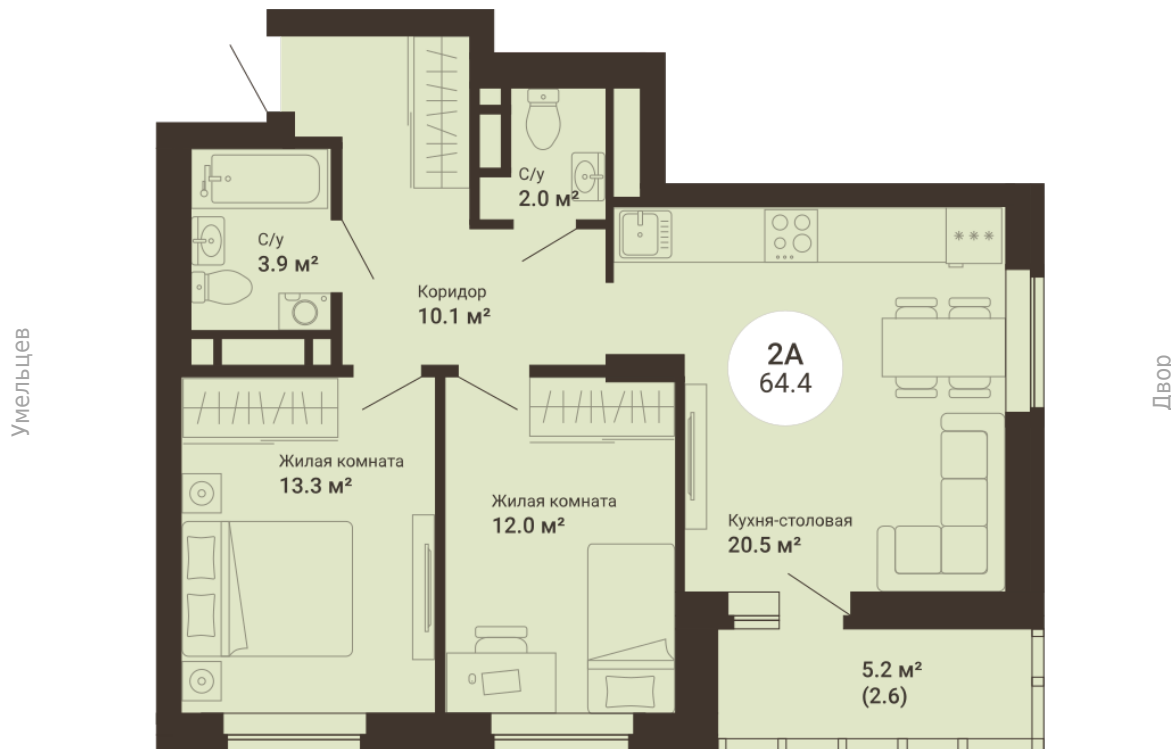

2к-квартира

Номер: **№ 267** | Площадь: **64.4 м²**

Цена:

Дом: Кленовая аллея
Срок сдачи: Дом сдан
Отделка: Под ключ
Тип: 2А
Этаж: 25 из 25

На плане этажа

Площади на планировке являются ориентировочными. Подробную информацию уточняйте в отделе продаж.